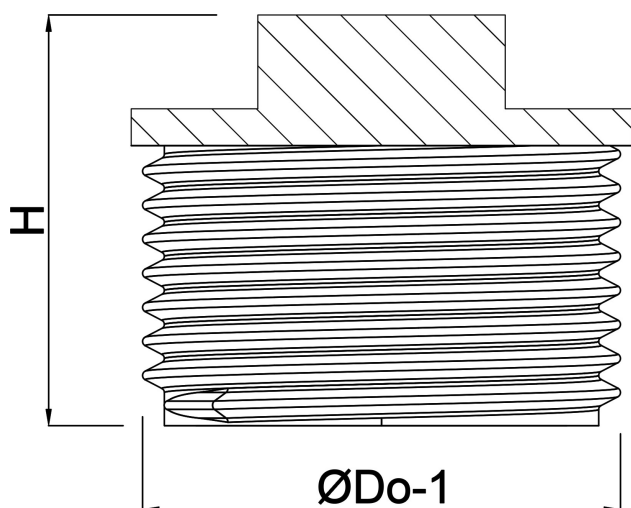

**Profec Nr. 290 Korek żeliwo
czarne 1 1/2" GZ 25bar DVGW
(1129008)**

SPECYFIKACJE TECHNICZNE

Materiał żeliwo czarne

Zgodne z DVGW

Połączenie GZ

Mocowanie nr Nr. 290

Zakres temperatur -20°C - 120°C

Ciśnienie 25 bar

Rozmiar 1 1/2"

WYMIARY

F-1 18 mm

H 42 mm

ØDo-1 1 1/2"

Wygenerowano w dniu: 24.05.2026

Bevo Poland Sp. z o.o.
ul. Logistyczna 5
Dąbrówka
62-070 Dopiewo
Polska
+48 61 641 41 02
info@bevo.pl
<http://www.bevo.com>