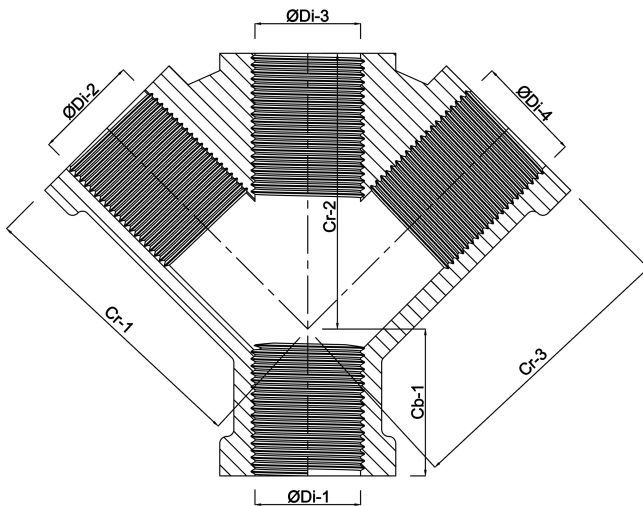

# SPECYFIKACJE TECHNICZNE

Materiał FPM

Połączenie GW

Maks. temperatura 120 °C

Ciśnienie 30 bar

Maks. temperatura 120 °C

Rozmiar 3/8"

# WYMIARY

Cb-1 23 mm

Cr-1 45 mm

Cr-2 45 mm

Cr-3 45 mm

F-1 20 mm

F-2 17 mm

F-3 17 mm

F-4 17 mm

L 68 mm

ØDi-1 3/8 "

ØDi-2 3/8 "

ØDi-3 3/8 "

ØDi-4 3/8 "

**Wygenerowano w dniu: 17.04.2026**

Bevo Poland Sp. z o.o.  
ul. Logistyczna 5  
Dąbrówka  
62-070 Dopiewo  
Polska  
+48 61 641 41 02  
[info@bevo.pl](mailto:info@bevo.pl)  
<http://www.bevo.com>