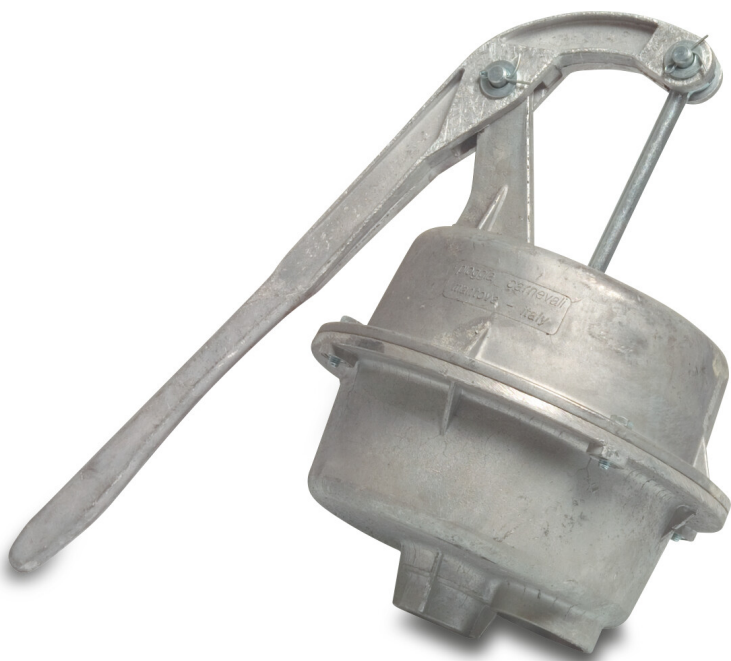

# Pompa membranowa aluminium 3/4" GW (0940080)

# SPECYFIKACJE TECHNICZNE

Materiał	aluminium
----------	-----------

Połączenie	GW
------------	----

Rozmiar	3/4"
---------	------

**Wygenerowano w dniu: 24.05.2026**

Bevo Poland Sp. z o.o.  
ul. Logistyczna 5  
Dąbrówka  
62-070 Dopiewo  
Polska  
+48 61 641 41 02  
[info@bevo.pl](mailto:info@bevo.pl)  
<http://www.bevo.com>