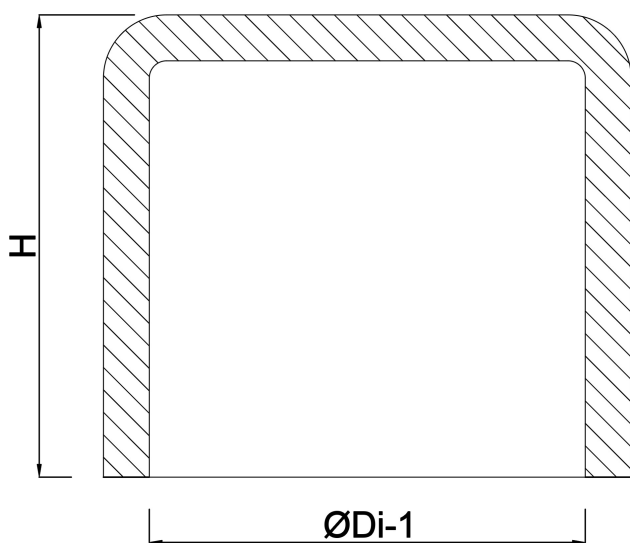

Zaślepka PVC-U 110 mm KW szary KOMO (7016247)

SPECYFIKACJE TECHNICZNE

Kolor szary

Materiał PVC-U

Połączenie KW

Rozmiar 110 mm

WYMIARY

H 34 mm

ØDi-1 110 mm

Wygenerowano w dniu: 23.05.2026

Bevo Poland Sp. z o.o.
ul. Logistyczna 5
Dąbrówka
62-070 Dopiewo
Polska
+48 61 641 41 02
info@bevo.pl
<http://www.bevo.com>