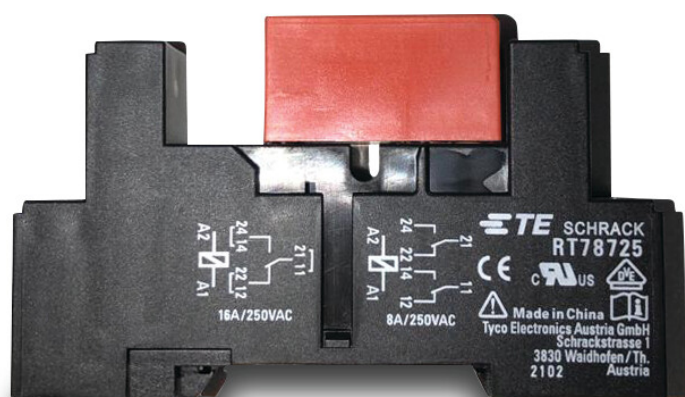

Spherag Przekaznik zatraskowy 16A 12VDC typ Atlas (7044108)

SPHERAG

SPECYFIKACJE TECHNICZNE

Typ	Atlas
-----	-------

Napięcie	12VDC
----------	-------

Zakres temperatur	-20° - 70°
-------------------	------------