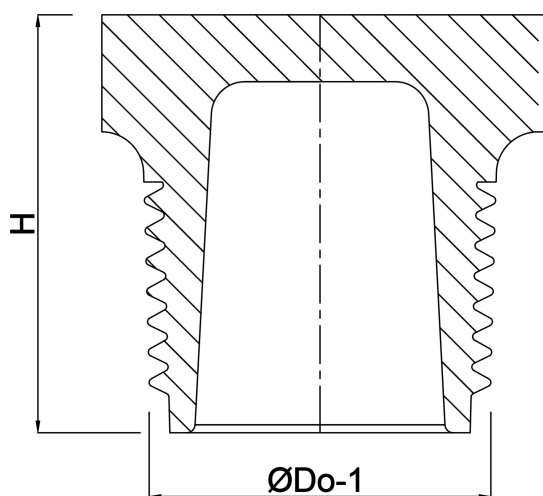

**Profec Nr. 290 Korek stal
nierdzewna 316 1 1/4" GZ
16bar (0080176)**

SPECYFIKACJE TECHNICZNE

Materiał stal nierdzewna 316

Połączenie GZ

Mocowanie nr Nr. 290

Ciśnienie 16 bar

Maks. temperatura 100 °C

Rozmiar 1 1/4"

WYMIARY

ØDi-1 35 mm

ØDo-1 1 1/4 "

H 30.5 mm

Wygenerowano w dniu: 01.10.2025

Bevo Poland Sp. z o.o.
ul. Logistyczna 5
Dąbrówka
62-070 Dopiewo
Polska
+48 61 641 41 02
info@bevo.pl
<http://www.bevo.com>