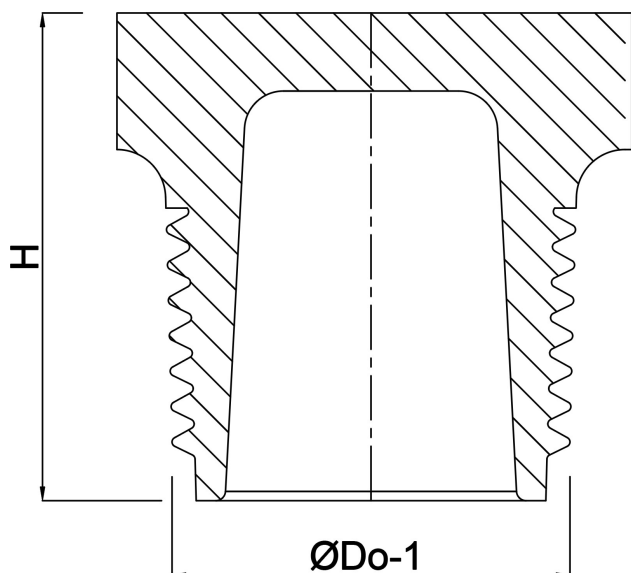

**Profec Nr. 290 Korek stal
nierdzewna 316 1 1/4" GZ
16bar (0080176)**

SPECYFIKACJE TECHNICZNE

Materiał stal nierdzewna 316

Połączenie GZ

Mocowanie nr Nr. 290

Ciśnienie 16 bar

Maks. temperatura 100 °C

Rozmiar 1 1/4"

WYMIARY

H 30.5 mm

ØDi-1 35 mm

ØDo-1 1 1/4"

Wygenerowano w dniu: 22.05.2026

Bevo Poland Sp. z o.o.
ul. Logistyczna 5
Dąbrówka
62-070 Dopiewo
Polska
+48 61 641 41 02
info@bevo.pl
<http://www.bevo.com>