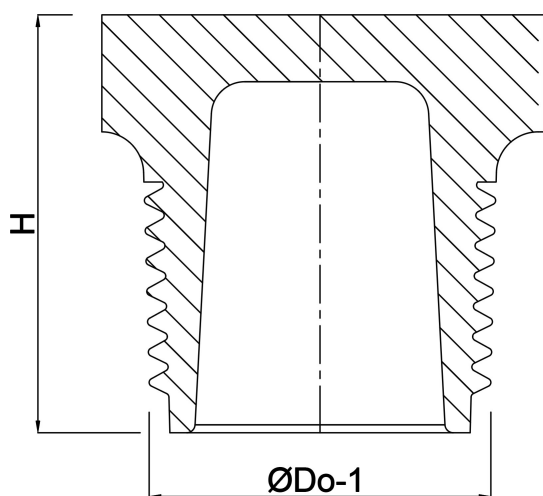

**Profec Nr. 290 Korek stal
nierdzewna 316 1 1/4" GZ
16bar (0080176)**

SPECYFIKACJE TECHNICZNE

Materiał stal nierdzewna 316

Połączenie GZ

Mocowanie nr Nr. 290

Ciśnienie 16 bar

Maks. temperatura 100 °C

Rozmiar 1 1/4"

WYMIARY

H 30.5 mm

ØDi-1 35 mm

ØDo-1 1 1/4"

Wygenerowano w dniu: 13.03.2026

Bevo Poland Sp. z o.o.
ul. Logistyczna 5
Dąbrówka
62-070 Dopiewo
Polska
+48 61 641 41 02
info@bevo.pl
<http://www.bevo.com>