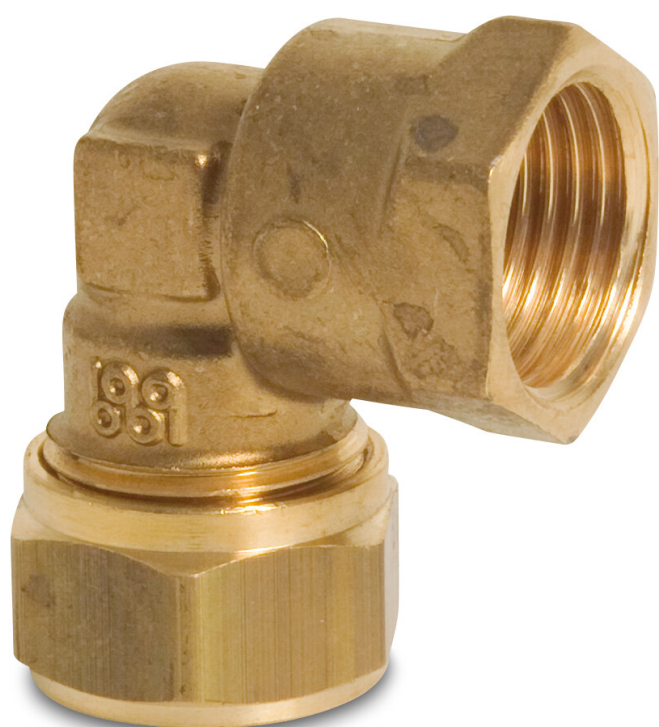

Bonfix Kolano 90° przejściowe mosiądz 22 mm x 1" zacisk x GW KIWA/GASTEC (0715841)

 **bonfix**[®]
the fitting factory

SPECYFIKACJE TECHNICZNE

Materiał	mosiądz
Zgodne z	KIWA/GASTEC
Połączenie	zacisk x GW
Rozmiar	22 mm x 1"