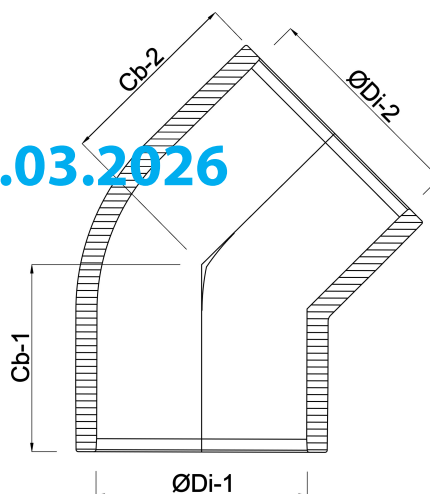

# Profec Kolano 45° PVC-U 40 mm KW 16bar szary (0111901)

# SPECYFIKACJE TECHNICZNE

Kolor szary

Materiał PVC-U

Połączenie KW

Rozmiar 40 mm

Ciśnienie 16 bar

## WYMIARY

Cb-1 235 mm

Cb-2 235 mm

ØDi-1 40 mm

ØDi-2 40 mm

Wygenerowano w dniu: 13.03.2026

Bevo Poland Sp. z o.o.  
ul. Logistyczna 5  
Dąbrówka  
62-070 Dopiewo  
Polska

+48 61 641 41 02  
[info@bevo.pl](mailto:info@bevo.pl)  
<http://www.bevo.com>