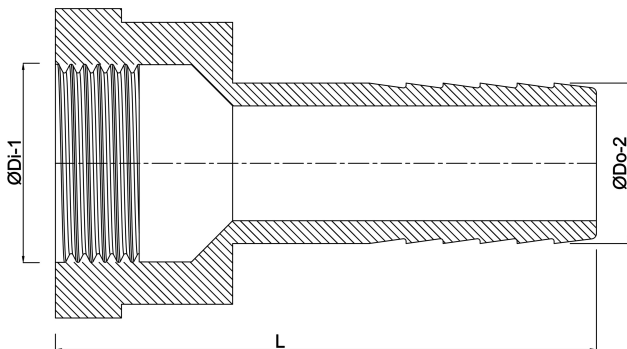

**Profec 2/3 końcówka do węża
PVC-U 1 1/2" x 40 mm nakrętka
GW x połączenie węża 10bar
szary (0100499)**

SPECYFIKACJE TECHNICZNE

Kolor	szary
Materiał	PVC-U
Materiał uszczelnienia	EPDM
Połączenie	nakrętka GW x podłączenie węża
Ciśnienie	10 bar
Rozmiar	1 1/2" x 40 mm

WYMIARY

F-1	10 mm
L	52 mm
L	73 mm
Lq-2	52 mm
ØDi-1	1 1/2 "
ØDo-2	40 mm

Wygenerowano w dniu: 23.05.2026

Bevo Poland Sp. z o.o.
ul. Logistyczna 5
Dąbrówka
62-070 Dopiewo
Polska
+48 61 641 41 02
info@bevo.pl
<http://www.bevo.com>