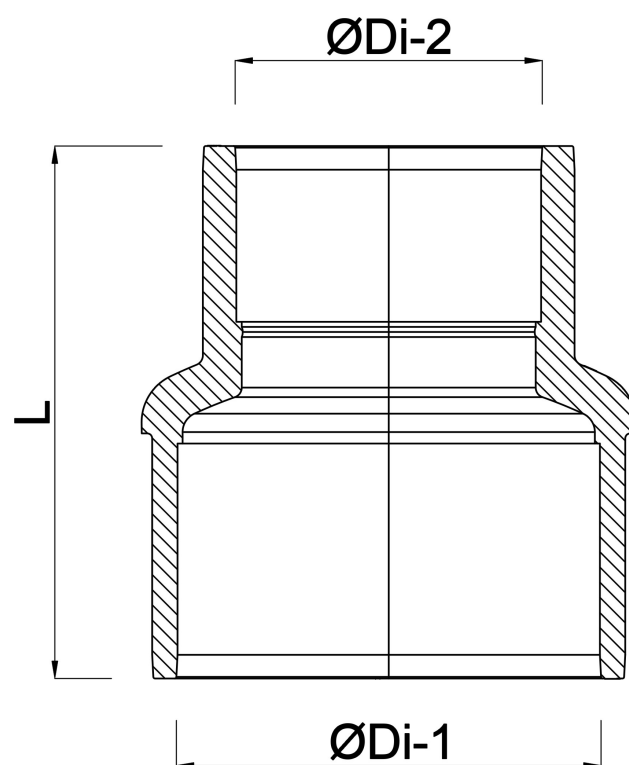

Profec Mufa redukcyjna PVC-U
90 mm x 75 mm KW 16bar
szary (0110674)

SPECYFIKACJE TECHNICZNE

Kolor	szary
Materiał	PVC-U
Połączenie	KW
Ciśnienie	16 bar
Rozmiar	90 mm x 75 mm

WYMIARY

L	103 mm
ØDi-1	90 mm
ØDi-2	75 mm