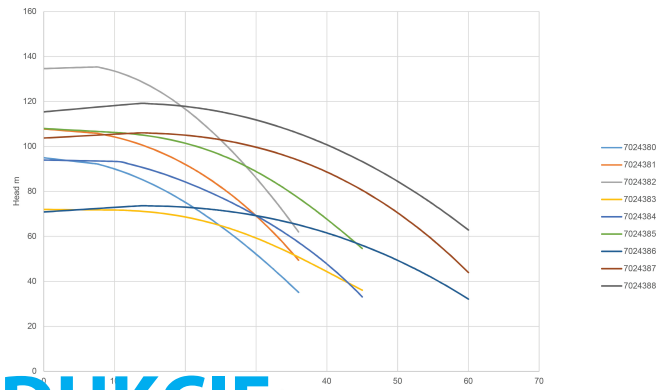

Podnoszenie BEP 88

Wydajność 68.2 %

WYMIARY

Cb-1 275 mm

Cr-1 250 mm

G-1 330 mm

H 465 mm

L 1075 mm

Lb 688 mm

Mc 280 mm

Mr 408 mm

O 14 mm

W-1 380 mm

ØDi-1 65 mm

ØDi-2 50 mm

INFORMACJE O PRODUKCIE

Pozioma pompa typu ME (Europa) to pompa o wysokiej wydajności.

Uszczelnienie dławnicowe typu lattyflon idealnie nadaje się do instalacji brudnej wody, ponieważ w przeciwieństwie do uszczelnienia mechanicznego, gdzie piasek może uszkodzić uszczelkę, w tym przypadku taki problem nie istnieje. Uszczelnienie dławnicowe należy odpowiednio dopasować za pomocą (2-częściowego) systemu Twinner, tak aby zawsze było nieszczelne, zapewniając możliwość smarowania i chłodzenia.