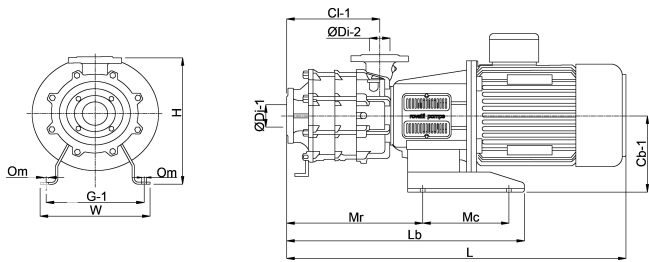

Podnoszenie BEP 88

Wydajność 68.2 %

WYMIARY

Cb-1 275 mm

Cr-1 250 mm

G-1 330 mm

H 465 mm

L 1075 mm

Lb 688 mm

Mc 280 mm

Mr 408 mm

O 14 mm

W-1 380 mm

ØDi-1 65 mm

ØDi-2 50 mm

INFORMACJE O PRODUKCIE