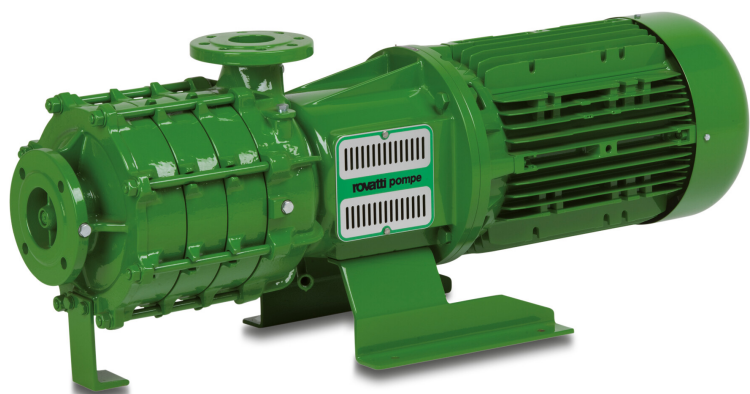

**Rovatti Pompa wielostopniowa
żeliwo DN65 x DN50 kołnierz
DIN 27bar 19,6A 400VAC
zielony typ ME 12K65-22/3
(7024381)**

rovatti pompe

SPECYFIKACJE TECHNICZNE

Kolor zielony

Materiał żeliwo

Obudowa pompy żeliwo

Materiał wirnika 1 żeliwo

Połączenie kołnierz DIN

Napięcie 400VAC

Maks. temperatura 90 °C

Minimalna średnia temperatura 0 °C
(stała)

Nacisk 50

Ssanie 65

Typ ME 12K65-22/3

Moc wyjścia 15 KM

Maks. Wys. Pod. 107 m

Rozmiar DN65 x DN50

Moc 11 kW

Ilość wirników 3

Prąd 19,6 A

Maks. przepływ 36 m³/h

Wydajność BEP 22

Pozioma pompa typu ME (Europa) to pompa o wysokiej wydajności.

Uszczelnienie dławnicowe typu lattyflon idealnie nadaje się do instalacji brudnej wody, ponieważ w przeciwieństwie do uszczelnienia mechanicznego, gdzie piasek może uszkodzić uszczelkę, w tym przypadku taki problem nie istnieje. Uszczelnienie dławnicowe należy odpowiednio dopasować za pomocą (2-częściowego) systemu Twinner, tak aby zawsze było nieszczelne, zapewniając możliwość smarowania i chłodzenia.