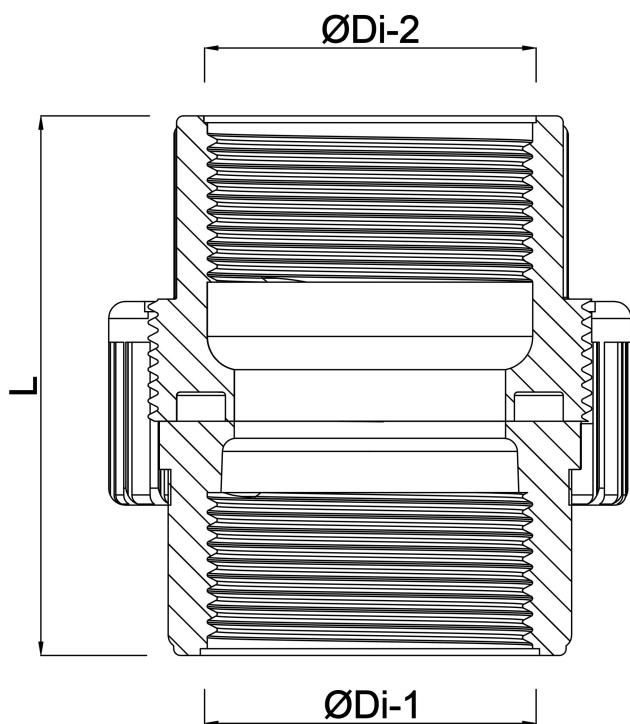

3/3 Šrubunek PP 1" GW 10bar bež (0330445)

SPECYFIKACJE TECHNICZNE

Kolor beż

Materiał PP

Połączenie GW

Ciśnienie 10 bar

Rozmiar 1"

ø Zewnętrzna 67 mm

WYMIARY

Do-n 67 mm

L 56 mm

ØDi-1 1 "

ØDi-2 1 "

Wygenerowano w dniu: 23.05.2026

Bevo Poland Sp. z o.o.
ul. Logistyczna 5
Dąbrówka
62-070 Dopiewo
Polska
+48 61 641 41 02
info@bevo.pl
<http://www.bevo.com>