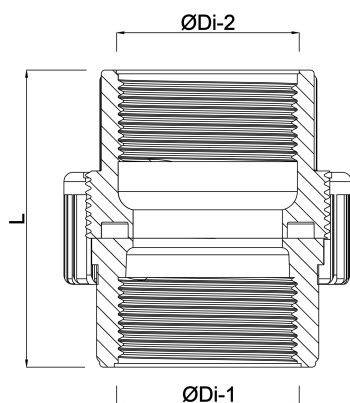

3/3 Šrubunek PP 1" GW 10bar bež (0330445)

SPECYFIKACJE TECHNICZNE

Kolor beż

Materiał PP

Połączenie GW

Ciśnienie 10 bar

Rozmiar 1"

ø Zewnętrzna 67 mm

WYMIARY

L 56 mm

ØDi-1 1 "

ØDi-2 1 "

Do-n 67 mm

Wygenerowano w dniu: 02.10.2025

Bevo Poland Sp. z o.o.
ul. Logistyczna 5
Dąbrówka
62-070 Dopiewo
Polska
+48 61 641 41 02
info@bevo.pl
<http://www.bevo.com>