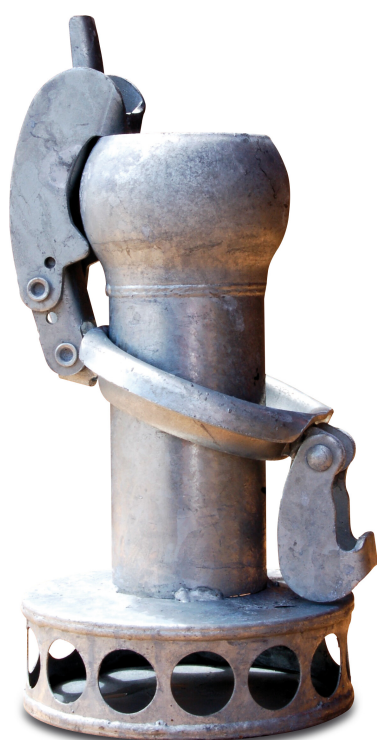

Kosz ssawny stal ocynkowana 159 mm męskie (0220216)

SPECYFIKACJE TECHNICZNE

Materiał	stal
----------	------

Zabezpieczenie powierzchni	ocynkowana
----------------------------	------------

Połączenie	męskie
------------	--------