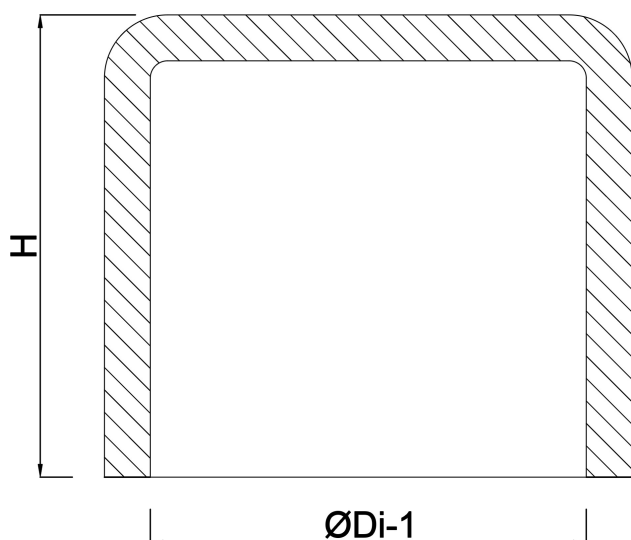

# SPECYFIKACJE TECHNICZNE

Kolor szary

Materiał PVC-U

Połączenie KW

Rozmiar 160 mm

## WYMIARY

H 166 mm

ØDi-1 160 mm

Wygenerowano w dniu: 23.05.2026

Bevo Poland Sp. z o.o.  
ul. Logistyczna 5  
Dąbrówka  
62-070 Dopiewo  
Polska  
+48 61 641 41 02  
[info@bevo.pl](mailto:info@bevo.pl)  
<http://www.bevo.com>