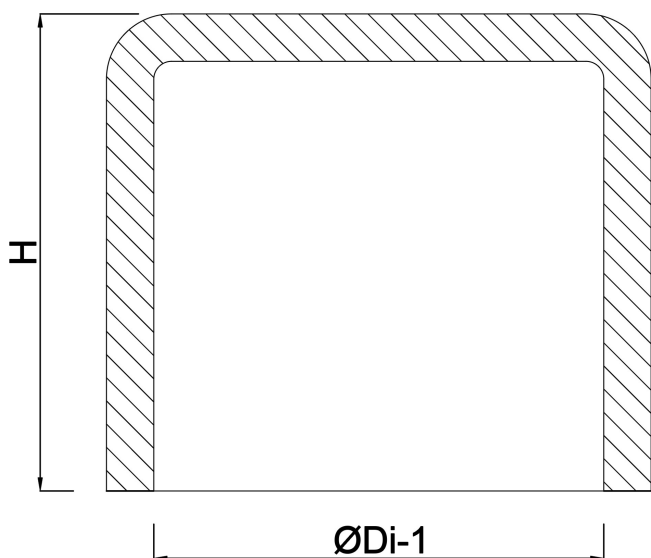

Zaślepka PVC-U 160 mm KW szary KOMO (7016249)

SPECYFIKACJE TECHNICZNE

Kolor szary

Materiał PVC-U

Połączenie KW

Rozmiar 160 mm

WYMIARY

H 166 mm

ØDi-1 160 mm

Wygenerowano w dniu: 13.03.2026

Bevo Poland Sp. z o.o.
ul. Logistyczna 5
Dąbrówka
62-070 Dopiewo
Polska
+48 61 641 41 02
info@bevo.pl
<http://www.bevo.com>