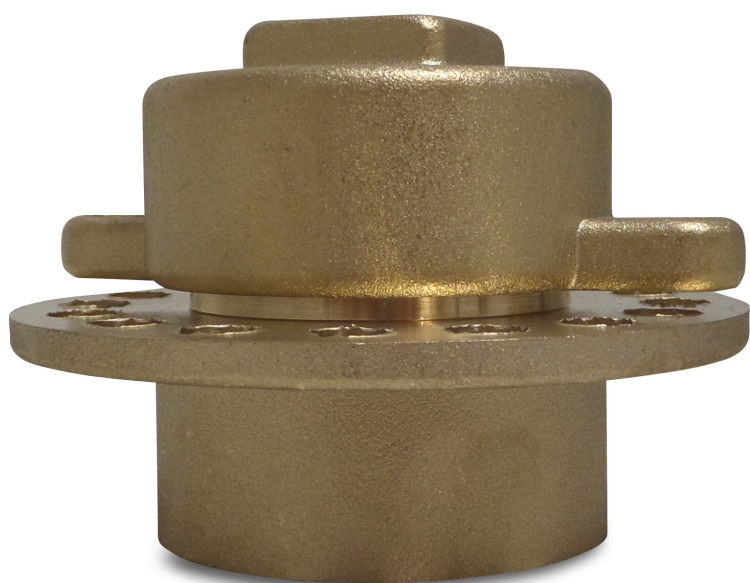

# Profec Zestaw do poziomowania i napełniania mosiądz 2" GW (7004290)

# SPECYFIKACJE TECHNICZNE

Materiał	mosiądz
----------	---------

Połączenie	GW
------------	----

Rozmiar	2"
---------	----

**Wygenerowano w dniu: 24.05.2026**

Bevo Poland Sp. z o.o.  
ul. Logistyczna 5  
Dąbrówka  
62-070 Dopiewo  
Polska  
+48 61 641 41 02  
[info@bevo.pl](mailto:info@bevo.pl)  
<http://www.bevo.com>