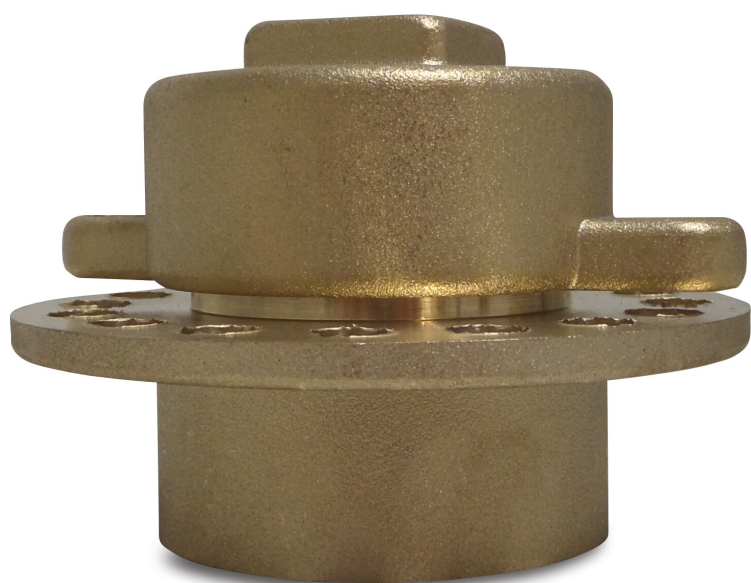

Profec Zestaw do poziomowania i napełniania mosiądz 2" GW (7004290)

SPECYFIKACJE TECHNICZNE

| | |
|----------|---------|
| Materiał | mosiądz |
|----------|---------|

| | |
|------------|----|
| Połączenie | GW |
|------------|----|