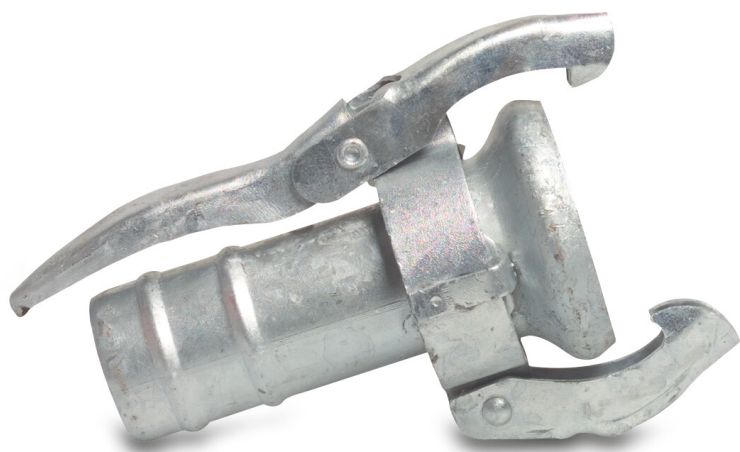

# Szybkozłącze stal ocynkowana 89 mm x 80 mm żeńskie Perrot x połączenie węża typ Perrot (0200375)

# SPECYFIKACJE TECHNICZNE

Typ	Perrot
Materiał	stal
Zabezpieczenie powierzchni	ocynkowana
Połączenie	żeńskie Perrot x podłączenie węża
Grubość ścianki	2,0 mm
Rozmiar	89 mm x 80 mm
Długość	210 mm
∅ Zewnętrzna	138,5 mm