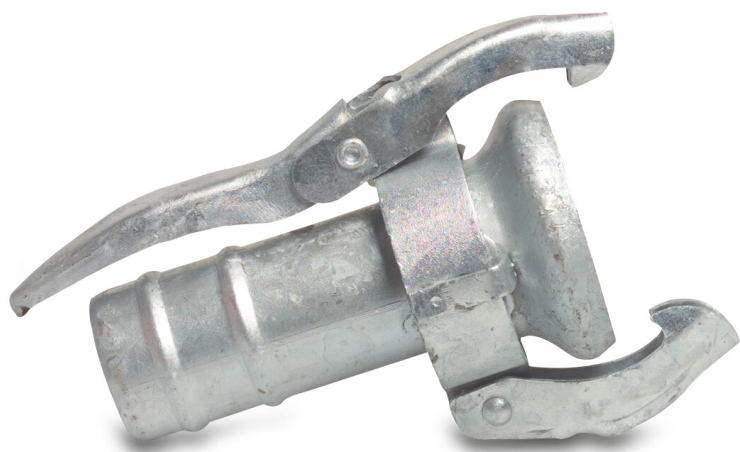

Szybkozłącze stal ocynkowana 89 mm x 80 mm żeńskie Perrot x połączenie węża typ Perrot (0200375)

SPECYFIKACJE TECHNICZNE

Typ	Perrot
Materiał	stal
Zabezpieczenie powierzchni	ocynkowana
Połączenie	żeńskie Perrot x podłączenie węża
Grubość ścianki	2,0 mm
Rozmiar	89 mm x 80 mm
Długość	210 mm
∅ Zewnętrzna	138,5 mm