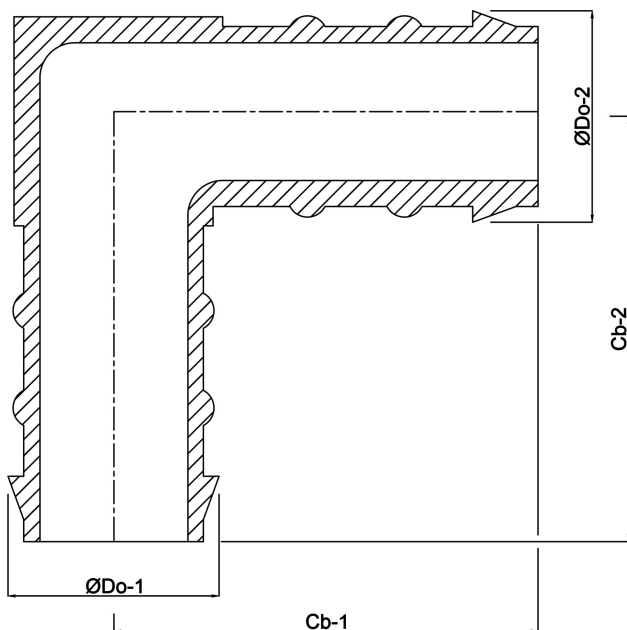

**Kolano 90° POM 10 mm**  
**podłączenie węża 10bar biały**  
**(0440290)**

# SPECYFIKACJE TECHNICZNE

Kolor	biały
Materiał	POM
Połączenie	podłączenie węża
Zakres temperatur	0°C - 80°C
Ciśnienie	10 bar
Rozmiar	10 mm

# WYMIARY

Cb-1	19 mm
Cb-2	19 mm
ØDo-1	10 mm
ØDo-2	10 mm
β	90 °

**Wygenerowano w dniu: 12.06.2026**

Bevo Poland Sp. z o.o.  
ul. Logistyczna 5  
Dąbrówka  
62-070 Dopiewo  
Polska  
+48 61 641 41 02  
[info@bevo.pl](mailto:info@bevo.pl)  
<http://www.bevo.com>