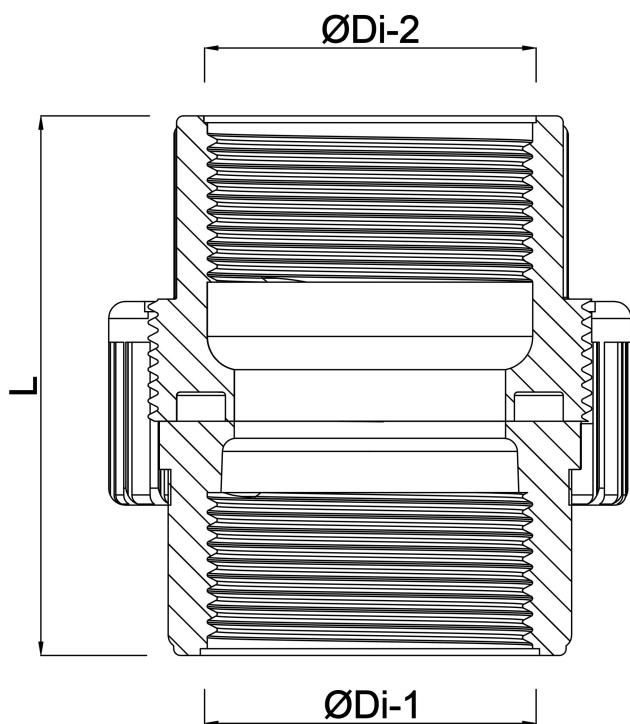

3/3 Šrubunek PP 1/2" GW 10bar bež (0330443)

SPECYFIKACJE TECHNICZNE

Kolor beż

Materiał PP

Połączenie GW

Ciśnienie 10 bar

Rozmiar 1/2"

ø Zewnętrzna 46 mm

WYMIARY

Do-n 46 mm

L 46 mm

ØDi-1 1/2 "

ØDi-2 1/2 "

Wygenerowano w dniu: 23.05.2026

Bevo Poland Sp. z o.o.
ul. Logistyczna 5
Dąbrówka
62-070 Dopiewo
Polska
+48 61 641 41 02
info@bevo.pl
<http://www.bevo.com>