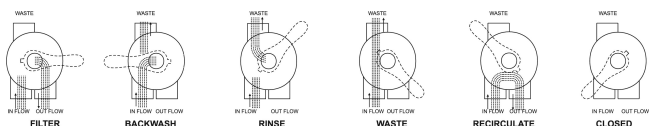

Praher Zawór wieloportowy 2" GW czarny do bocznie montowanego filtra 6-drożny typ zawór 6-drogowy (7025549)

PRAHER
GROUP

SPECYFIKACJE TECHNICZNE

Kolor	czarny
Typ	zawór 6-drogowy
Materiał uszczelnienia	NBR/TPE
Cechy	do bocznie montowanego filtra
Połączenie	GW
Maks. temperatura	40 °C
Model	6-drożny
Rozmiar	2"