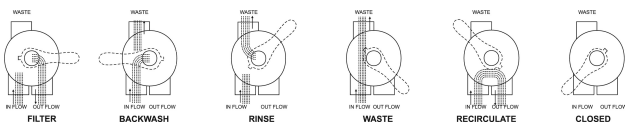

# Praher Zawór wieloportowy 2" GW czarny do bocznie montowanego filtra 6-drożny typ zawór 6-drogowy (7025549)

**PRAHER**  
GROUP

# SPECYFIKACJE TECHNICZNE

Kolor	czarny
Typ	zawór 6-drogowy
Materiał uszczelnienia	NBR/TPE
Cechy	do bocznie montowanego filtra
Połączenie	GW
Maks. temperatura	40 °C
Model	6-drożny
Rozmiar	2"

**Wygenerowano w dniu: 26.05.2026**