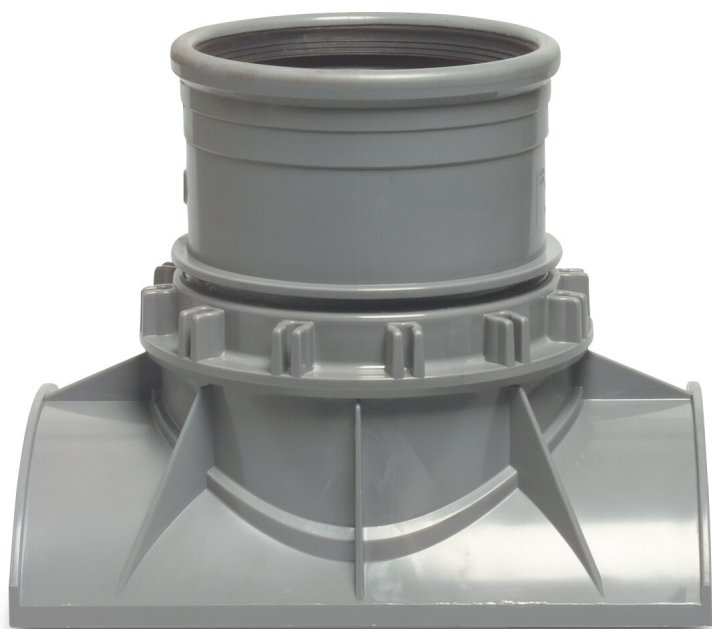

**Złączka przyłączeniowa PVC-U
250 mm x 125 mm SN8
nakrętka wlotu x pierścień
uszczelniający szary
KIWA/KOMO (0350271)**

SPECYFIKACJE TECHNICZNE

Kolor	szary
Materiał	PVC-U
Zgodne z	KIWA/KOMO
Połączenie	nakrętka wlotu x pierścień uszczelniający
SN	SN8
Rozmiar	250 mm x 125 mm