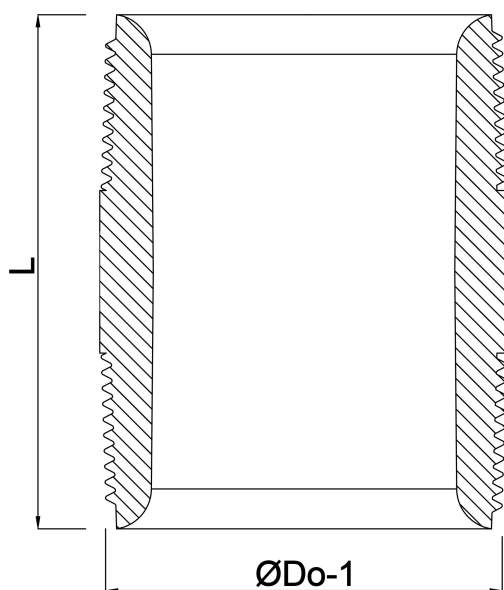

# SPECYFIKACJE TECHNICZNE

Materiał mosiądz

Połączenie GZ

Ciśnienie 40 bar

Rozmiar 1 1/4"

Długość 1000 mm

## WYMIARY

F-1 1000 mm

L 1000 mm

ØDo-1 1 1/4 "

**Wygenerowano w dniu: 01.05.2026**

Bevo Poland Sp. z o.o.  
ul. Logistyczna 5  
Dąbrówka  
62-070 Dopiewo  
Polska  
+48 61 641 41 02  
[info@bevo.pl](mailto:info@bevo.pl)  
<http://www.bevo.com>