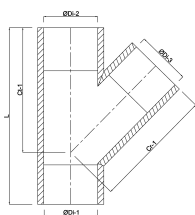

# SPECYFIKACJE TECHNICZNE

Kolor szary

Materiał PVC-U

Połączenie KW

Rozmiar 20 mm

Ciśnienie 16 bar

# WYMIARY

L 68 mm

ØDi-1 20 mm

ØDi-2 20 mm

ØDi-3 20 mm

Ct-1 45 mm

Cr-1 45 mm

$\beta$  45 °