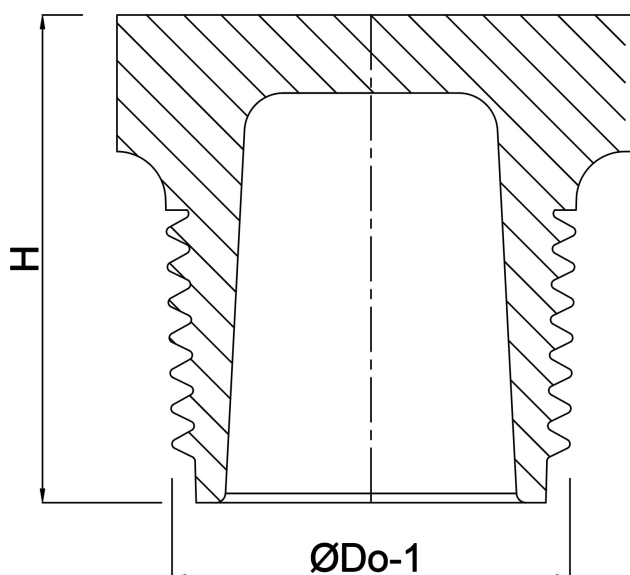

**Profec Nr. 290 Korek stal
nierdzewna 316 1/4" GZ 16bar
(0080171)**

SPECYFIKACJE TECHNICZNE

Materiał stal nierdzewna 316

Połączenie GZ

Mocowanie nr Nr. 290

Ciśnienie 16 bar

Maks. temperatura 100 °C

Rozmiar 1/4"

WYMIARY

H 14 mm

ØDo-1 1/4 "

Wygenerowano w dniu: 27.05.2026

Bevo Poland Sp. z o.o.
ul. Logistyczna 5
Dąbrówka
62-070 Dopiewo
Polska
+48 61 641 41 02
info@bevo.pl
<http://www.bevo.com>