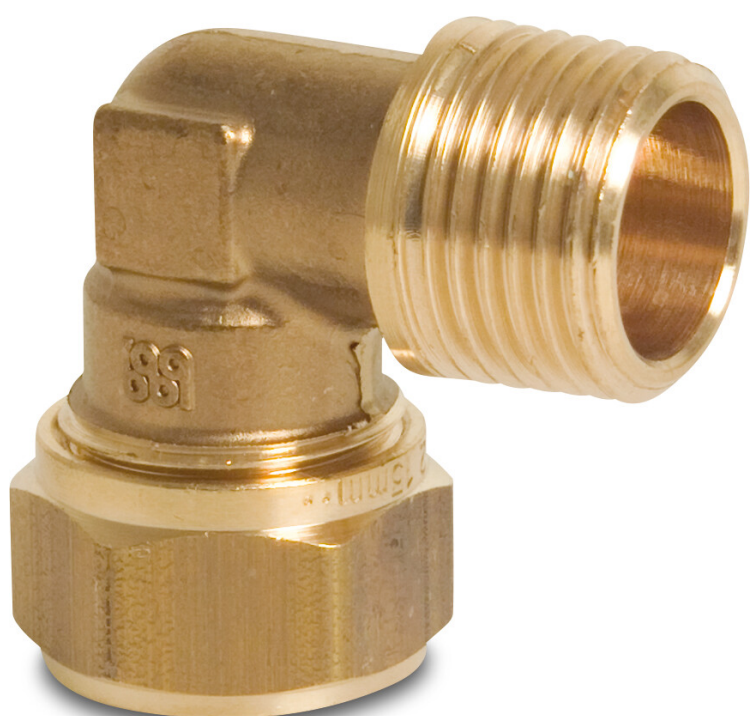

# Bonfix Kolano 90° przejściowe mosiądz 15 mm x 3/4" zacisk x GZ KIWA/GASTEC (0715818)

 **bonfix**<sup>®</sup>  
the fitting factory

# SPECYFIKACJE TECHNICZNE

Materiał	mosiądz
Zgodne z	KIWA/GASTEC
Połączenie	zacisk x GZ
Rozmiar	15 mm x 3/4"

**Wygenerowano w dniu: 08.03.2026**

Bevo Poland Sp. z o.o.  
ul. Logistyczna 5  
Dąbrówka  
62-070 Dopiewo  
Polska  
+48 61 641 41 02  
[info@bevo.pl](mailto:info@bevo.pl)  
<http://www.bevo.com>