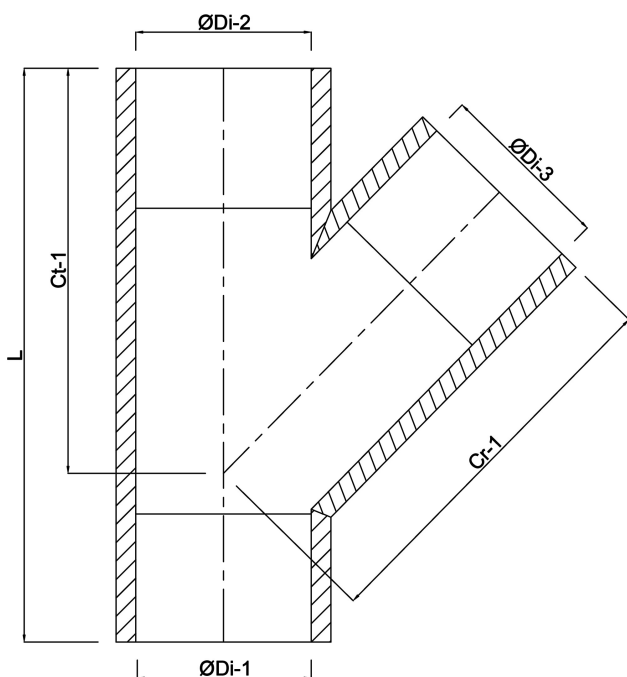

Profec Trójnik 45° PVC-U 160 mm KW 6bar szary (0110279)

SPECYFIKACJE TECHNICZNE

Kolor szary

Materiał PVC-U

Połączenie KW

Rozmiar 160 mm

Ciśnienie 6 bar

WYMIARY

Cr-1 173.5 mm

Ct-1 173.5 mm

L 245 mm

ØDi-1 160 mm

ØDi-2 160 mm

ØDi-3 160 mm

β 45 °

Wygenerowano w dniu: 22.05.2026