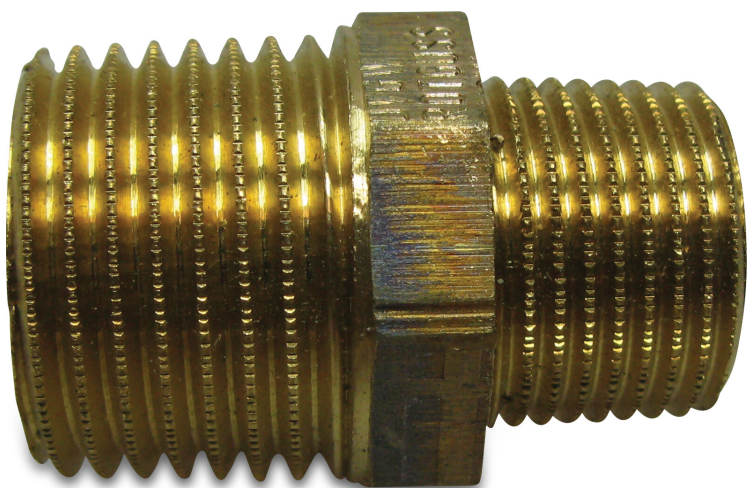

Nr. 245 Nypel redukcyjny brąz 1" x 3/4" GZ 16bar (0720331)

SPECYFIKACJE TECHNICZNE

Materiał brąz

Połączenie GZ

Mocowanie nr Nr. 245

Rozmiar 1" x 3/4"

Ciśnienie 16 bar

Wygenerowano w dniu: 24.05.2026