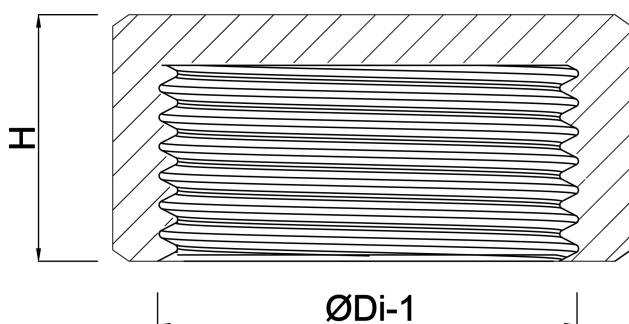

# SPECYFIKACJE TECHNICZNE

Kolor szary

Typ gładki

Materiał PVC-U

Materiał uszczelnienia EPDM

Połączenie GW

Ciśnienie 10 bar

Rozmiar 3/8"

## WYMIARY

H 15 mm

ØDi-1 3/8 "