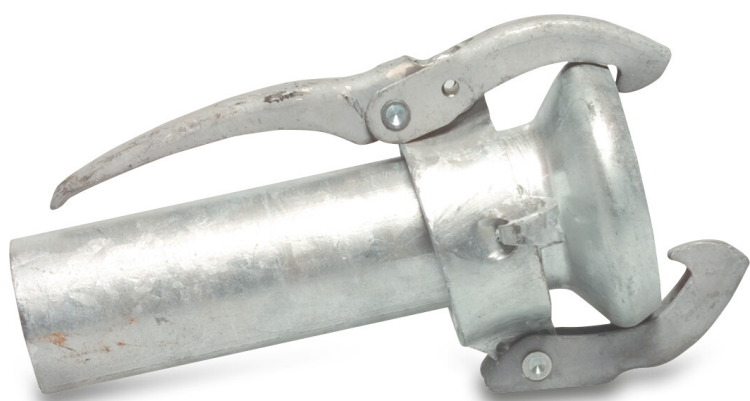

**Szybkozłącze stal ocynkowana  
159 mm x 150 mm żeńskie  
Perrot x tuleja do spawania typ  
Perrot (0200292)**

# SPECYFIKACJE TECHNICZNE

Typ	Perrot
Materiał	stal
Zabezpieczenie powierzchni	ocynkowana
Połączenie	żeńskie Perrot x tuleja do spawania
Rozmiar	159 mm x 150 mm
Długość	310 mm
Ø Zewnętrzna	221 mm