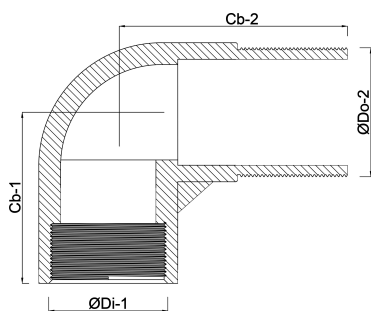

# SPECYFIKACJE TECHNICZNE

Materiał FPM

Połączenie GW x GZ

Mocowanie nr Nr. 92

Rozmiar 3"

Zakres temperatur  $-10^{\circ}\text{C} - 80^{\circ}\text{C}$

Ciśnienie 20 bar

## WYMIARY

Cb-1 74 mm

Cb-2 84 mm

$\text{ØDi-1}$  3 "

$\text{ØDo-2}$  3 "

$\beta$   $90^{\circ}$

**Wygenerowano w dniu: 17.04.2026**

Bevo Poland Sp. z o.o.  
ul. Logistyczna 5  
Dąbrówka  
62-070 Dopiewo  
Polska  
+48 61 641 41 02  
[info@bevo.pl](mailto:info@bevo.pl)  
<http://www.bevo.com>