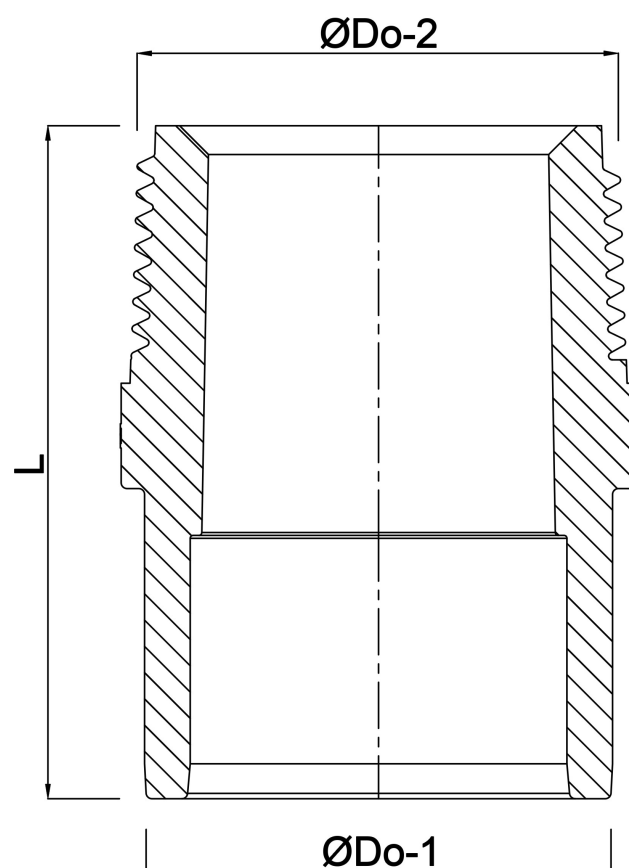

# SPECYFIKACJE TECHNICZNE

Kolor szary

Materiał PVC-U

Połączenie tuleja x GZ

Ciśnienie 16 bar

Rozmiar 25 mm x 1/2"

Długość 47 mm

Klucz do nakrętek 36

# WYMIARY

F-2 19 mm

K-1 36 mm

L 47 mm

P-1 19 mm

ØDo-1 25 mm

ØDo-2 1/2 "

**Wygenerowano w dniu: 24.05.2026**