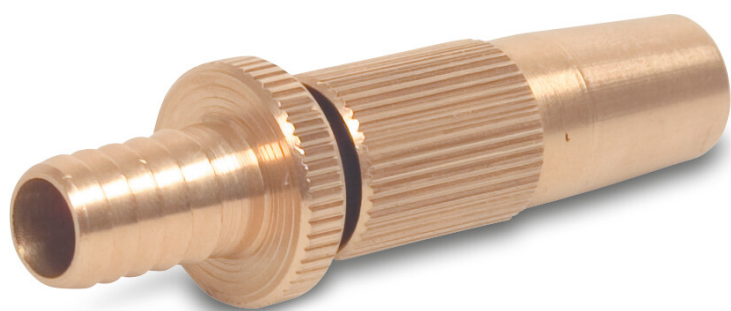

Dysza zraszająca mosiądz 13 mm połączenie węża typ regulowany (0423840)

SPECYFIKACJE TECHNICZNE

Typ	regulowany
Materiał	mosiądz
Połączenie	podłączenie węża
Rozmiar	13 mm

Wygenerowano w dniu: 01.05.2026

Bevo Poland Sp. z o.o.
ul. Logistyczna 5
Dąbrówka
62-070 Dopiewo
Polska
+48 61 641 41 02
info@bevo.pl
<http://www.bevo.com>