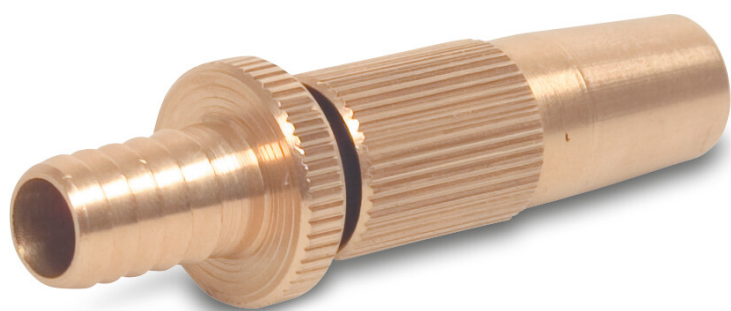

Dysza zraszająca mosiądz 13 mm połączenie węża typ regulowany (0423840)

SPECYFIKACJE TECHNICZNE

Typ	regulowany
Materiał	mosiądz
Połączenie	podłączenie węża
Rozmiar	13 mm

Wygenerowano w dniu: 23.05.2026

Bevo Poland Sp. z o.o.
ul. Logistyczna 5
Dąbrówka
62-070 Dopiewo
Polska
+48 61 641 41 02
info@bevo.pl
<http://www.bevo.com>