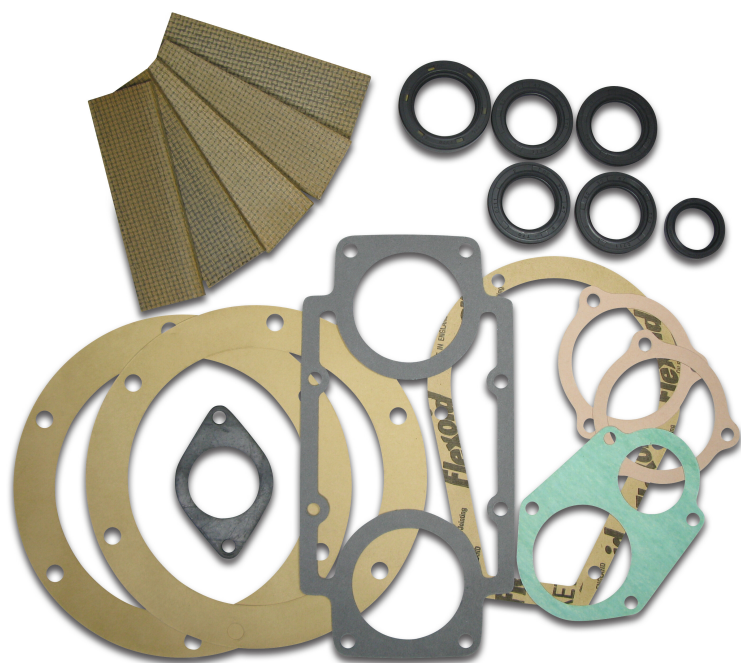

# B&P Zestaw naprawczy typ STAR 60 (0990167)

# SPECYFIKACJE TECHNICZNE

Typ

STAR 60

Przeznaczone do

pompa B&P STAR 60

## INFORMACJE O PRODUKCIE

Zestaw uszczelniający obejmuje łopatki typu 2082.

**Wygenerowano w dniu: 08.03.2026**

Bevo Poland Sp. z o.o.  
ul. Logistyczna 5  
Dąbrówka  
62-070 Dopiewo  
Polska  
+48 61 641 41 02  
[info@bevo.pl](mailto:info@bevo.pl)  
<http://www.bevo.com>