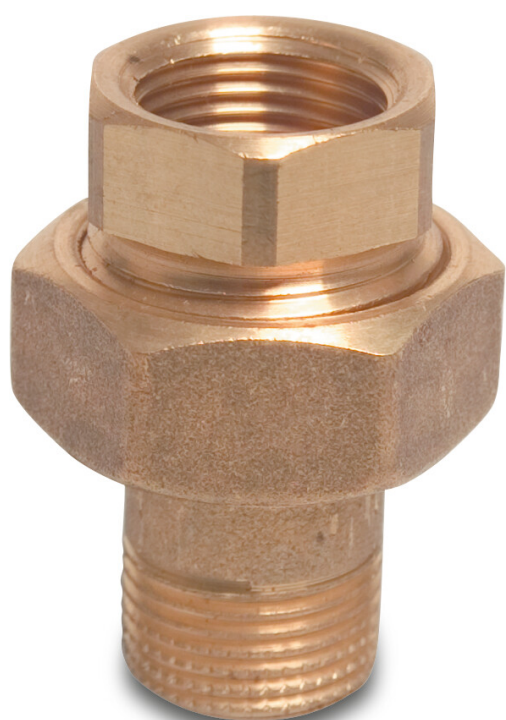

**Profec Nr. 955 Śrubunek  
grzejnikowy prosty mosiądz 1  
1/4" GW x GZ 20bar typ  
cylindryczny (0710469)**

# SPECYFIKACJE TECHNICZNE

Typ cylindryczny

Materiał mosiądz

Połączenie GW x GZ

Mocowanie nr Nr. 955

Ciśnienie 20 bar

Rozmiar 1 1/4"

Długość 71 mm

# WYMIARY

F-1 15 mm

F-2 16 mm

L 71 mm

ØDi-1 1 1/4 "

ØDo-2 1 1/4 "

**Wygenerowano w dniu: 24.05.2026**

Bevo Poland Sp. z o.o.  
ul. Logistyczna 5  
Dąbrówka  
62-070 Dopiewo  
Polska  
+48 61 641 41 02  
[info@bevo.pl](mailto:info@bevo.pl)  
<http://www.bevo.com>