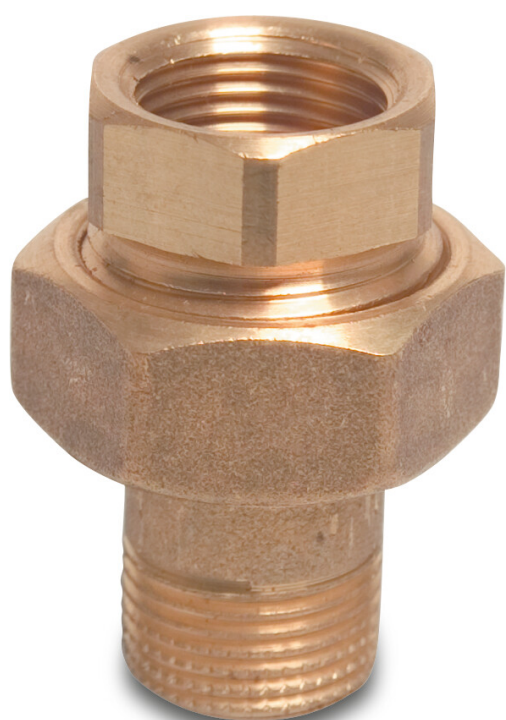

**Profec Nr. 955 Śrubunek
grzejnikowy prosty mosiądz 1
1/4" GW x GZ 20bar typ
cylindryczny (0710469)**

SPECYFIKACJE TECHNICZNE

Typ cylindryczny

Materiał mosiądz

Połączenie GW x GZ

Mocowanie nr Nr. 955

Ciśnienie 20 bar

Rozmiar 1 1/4"

Długość 71 mm

WYMIARY

F-1 15 mm

F-2 16 mm

L 71 mm

ØDi-1 1 1/4 "

ØDo-2 1 1/4 "