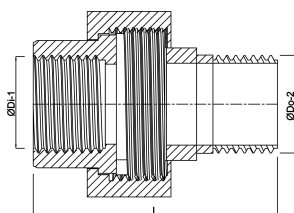

**Profec Nr. 955 Śrubunek
grzejnikowy prosty mosiądz 1
1/4" GW x GZ 20bar typ
cylindryczny (0710469)**

SPECYFIKACJE TECHNICZNE

Typ cylindryczny

Materiał mosiądz

Połączenie GW x GZ

Mocowanie nr Nr. 955

Ciśnienie 20 bar

Rozmiar 1 1/4"

Długość 71 mm

WYMIARY

F-1 15 mm

F-2 16 mm

L 71 mm

ØDi-1 1 1/4 "

ØDo-2 1 1/4 "