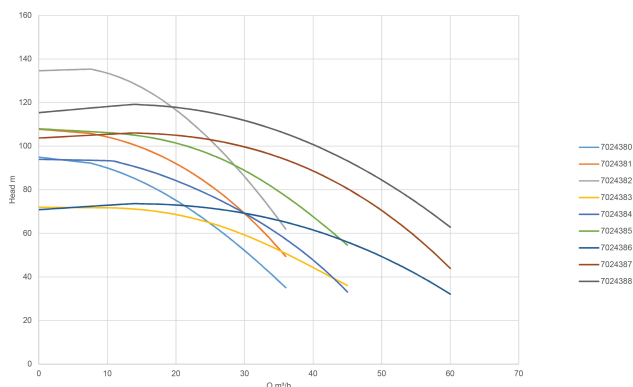

INFORMACJE O PRODUKCIE

Pozioma pompa typu ME (Europa) to pompa o wysokiej wydajności.

Uszczelnienie dławnicowe typu lattyflon idealnie nadaje się do instalacji brudnej wody, ponieważ w przeciwieństwie do uszczelnienia mechanicznego, gdzie piasek może uszkodzić uszczelkę, w tym przypadku taki problem nie istnieje. Uszczelnienie dławnicowe należy odpowiednio dopasować za pomocą (2-częściowego) systemu Twinner, tak aby zawsze było nieszczelne, zapewniając możliwość smarowania i chłodzenia.

Pompy poziome typu ME (Europa) mogą być również dostarczane z opcjonalnym uszczelnieniem mechanicznym, z przeznaczeniem do instalacji czystej wody. W celu uzyskania dalszych informacji skontaktuj się z naszą firmą.

Z poziomymi pompami typu ME (Europa) nie są dostarczane przeciwkołnierze. W ich sprawie prosimy skonsultować się z naszą firmą.

Z poziomymi pompami typu ME (Europa) nie są dostarczane przeciwkołnierze. W ich sprawie prosimy skonsultować się z naszą firmą.

Pozioma pompa typu ME (Europa) jest w stanie zapewnić szeroki zakres ciśnień, co pozwala na zastosowanie jej w różnorodnych instalacjach średnio- i wysokociśnieniowych podczas nawadniania o większych wydajnościach niż typy kompaktowe.

Wygenerowano w dniu: 26.05.2026

Bevo Poland Sp. z o.o.
ul. Logistyczna 5
Dąbrówka
62-070 Dopiewo