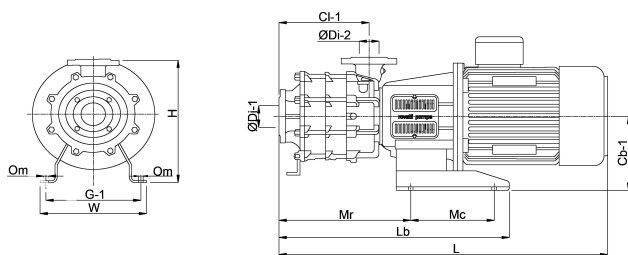

# SPECYFIKACJE TECHNICZNE

Kolor zielony

Materiał żeliwo

Obudowa pompy żeliwo

Materiał wirnika 1 żeliwo

Połączenie kołnierz DIN

Napięcie 400VAC

Maks. temperatura 90 °C

Minimalna średnia temperatura 0 °C  
(stała)

Nacisk 50

Ssanie 65

Typ ME 10K65-22/3

Moc wyjścia 10 KM

Maks. Wys. Pod. 94 m

Rozmiar DN65 x DN50

Moc 7.5 kW

## WYMIARY

Cb-1	275 mm
Cr-1	250 mm
G-1	330 mm
H	465 mm
L	938 mm
Lb	738 mm
Mc	280 mm
Mr	408 mm
O	14 mm
W-1	380 mm
ØDi-1	65 mm
ØDi-2	50 mm