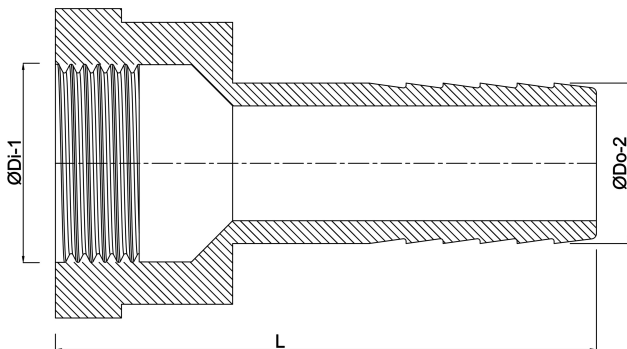

**Profec 2/3 końcówka do węża  
PVC-U 3/4" x 20 mm nakrętka  
GW x połączenie węża 10bar  
szary (0100496)**

# SPECYFIKACJE TECHNICZNE

Kolor	szary
Materiał	PVC-U
Materiał uszczelnienia	EPDM
Połączenie	nakrętka GW x podłączenie węża
Ciśnienie	10 bar
Rozmiar	3/4" x 20 mm

# WYMIARY

F-1	10 mm
L	38 mm
L	49 mm
Lq-2	38 mm
ØDi-1	3/4 "
ØDo-2	20 mm

**Wygenerowano w dniu: 23.05.2026**

Bevo Poland Sp. z o.o.  
ul. Logistyczna 5  
Dąbrówka  
62-070 Dopiewo  
Polska  
+48 61 641 41 02  
[info@bevo.pl](mailto:info@bevo.pl)  
<http://www.bevo.com>