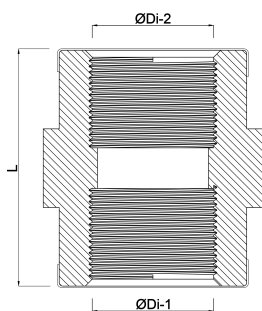

# SPECYFIKACJE TECHNICZNE

Materiał FPM

Połączenie GW

Mocowanie nr Nr. 270

Rozmiar 1"

Maks. temperatura 120 °C

Ciśnienie 30 bar

Maks. temperatura 120 °C

## WYMIARY

F-1 37 mm

L 37 mm

ØDi-1 1 "

ØDi-2 1 "

**Wygenerowano w dniu: 17.04.2026**

Bevo Poland Sp. z o.o.  
ul. Logistyczna 5  
Dąbrówka  
62-070 Dopiewo  
Polska  
+48 61 641 41 02  
[info@bevo.pl](mailto:info@bevo.pl)  
<http://www.bevo.com>