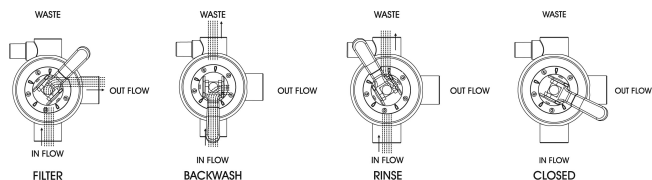

Flotide Zawór wieloportowy 1 1/2" GW 4bar czarny do filtra montowanego od góry typ Mega 6-funkcyjny blokada pozycji (0891918)

FLOTIDE

SPECYFIKACJE TECHNICZNE

Kolor	czarny
Cechy	do filtra montowanego od góry
Połączenie	GW
Ciśnienie	4 bar
Maks. temperatura	50 °C
Typ	Mega 6-funkcyjny blokada pozycji
Przepływ	27 30mj/cm ²
Rozmiar	1 1/2"