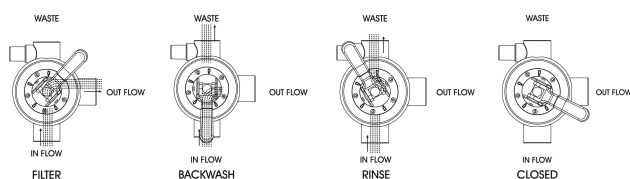

# Flotide Zawór wieloportowy 1 1/2" GW 4bar czarny do filtra montowanego od góry typ Mega 6-funkcyjny blokada pozycji (0891918)

FLOTIDE

# SPECYFIKACJE TECHNICZNE

Kolor	czarny
Cechy	do filtra montowanego od góry
Połączenie	GW
Ciśnienie	4 bar
Maks. temperatura	50 °C
Typ	Mega 6-funkcyjny blokada pozycji
Przepływ	27 30mj/cm <sup>2</sup>
Rozmiar	1 1/2"