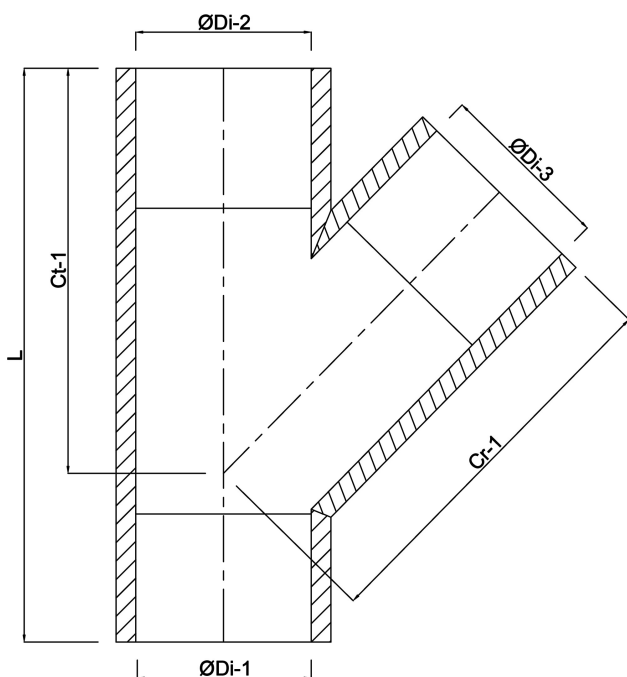

# SPECYFIKACJE TECHNICZNE

Kolor szary

Materiał PVC-U

Połączenie KW

Rozmiar 25 mm

Ciśnienie 16 bar

# WYMIARY

Cr-1 54 mm

Ct-1 54 mm

L 81 mm

ØDi-1 25 mm

ØDi-2 25 mm

ØDi-3 25 mm

β 45 °