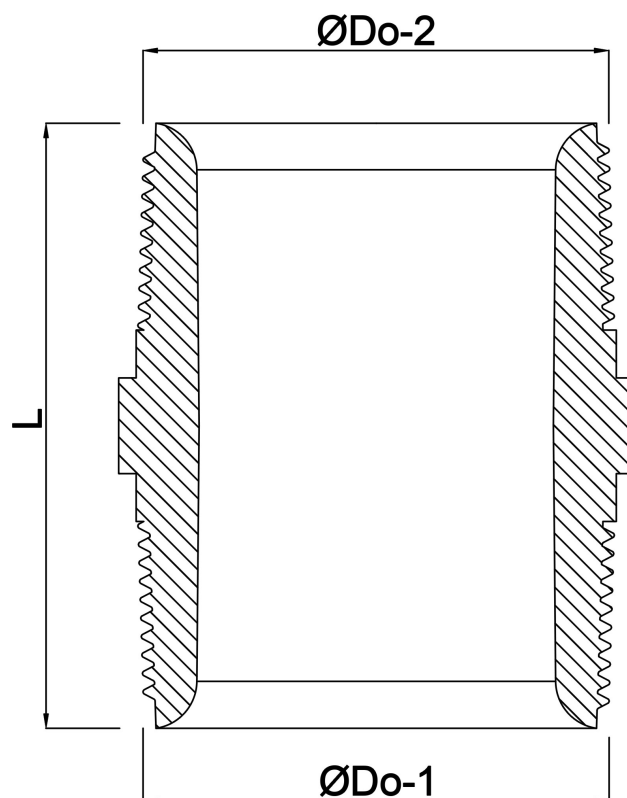

Profec Nypel sześciokątny PVC-U 3/4" GZ 10bar szary (0110537)

SPECYFIKACJE TECHNICZNE

Kolor szary

Materiał PVC-U

Połączenie GZ

Ciśnienie 10 bar

Rozmiar 3/4"

WYMIARY

F-1 16 mm

F-2 16 mm

K-1 27 mm

L 49 mm

ØDo-1 3/4 "

ØDo-2 3/4 "

Wygenerowano w dniu: 26.05.2026

Bevo Poland Sp. z o.o.
ul. Logistyczna 5
Dąbrówka
62-070 Dopiewo
Polska
+48 61 641 41 02
info@bevo.pl
<http://www.bevo.com>