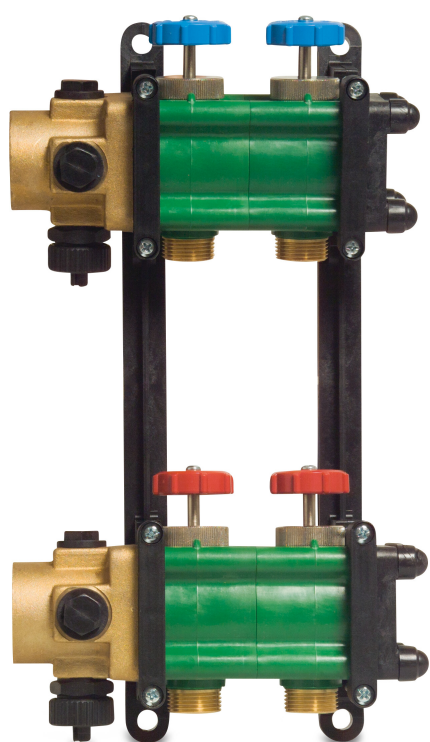

Kolektor 5/4" tworzywo sztuczne 3/4" GZ zielony typ Geotherm 11 grup (7000321)

SPECYFIKACJE TECHNICZNE

| | |
|------------|-------------------|
| Kolor | zielony |
| Typ | Geotherm |
| Materiał | tworzywo sztuczne |
| Połączenie | GZ |
| Rozmiar | 3/4" |
| Grupy | 11 |

INFORMACJE O PRODUKCIE

Zawiera: 2 x mosiężne elementy przyłączeniowe 1 1/4" GW z 4 połączeniami (1 połączenie dla odpowietrznika, 1 połączenie do napełniania/oprózniania i 2 połączenia dla termometru) oraz 2 mosiężne elementy końcowe.