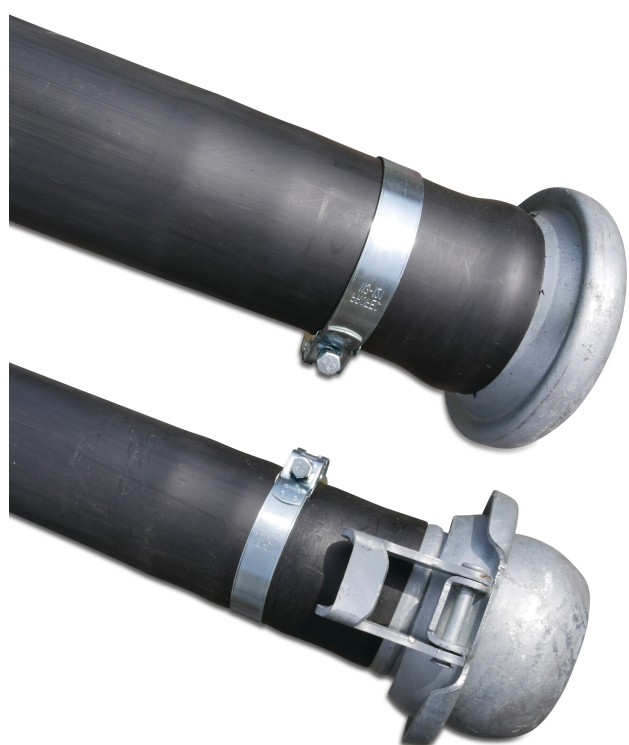

Szybkozłącze rurowe PE40 regenerowany 133 mm żeńskie x męskie 6m typ Bauer (7044120)

SPECYFIKACJE TECHNICZNE

Typ	Bauer
Materiał	PE40 regenerowany
Połączenie	żeńskie x męskie
Długość	6 m
Kąt gięcia	15 °
Rozmiar	133 mm
Grubość ścianki	5.4 mm