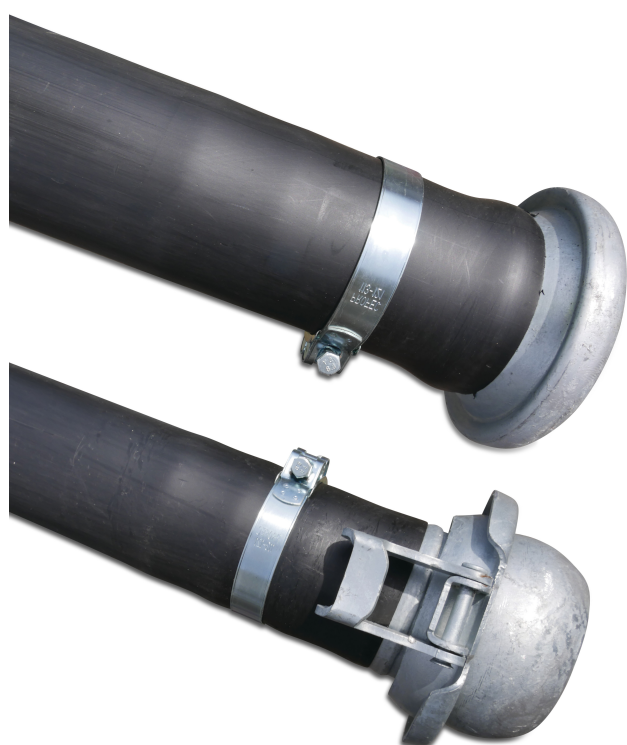

Szybkozłącze rurowe PE40 regenerowany 133 mm żeńskie x męskie 6m typ Bauer (7044120)

SPECYFIKACJE TECHNICZNE

| | |
|-----------------|-------------------|
| Typ | Bauer |
| Materiał | PE40 regenerowany |
| Połączenie | żeńskie x męskie |
| Długość | 6 m |
| Kąt gięcia | 15 ° |
| Rozmiar | 133 mm |
| Grubość ścianki | 5.4 mm |