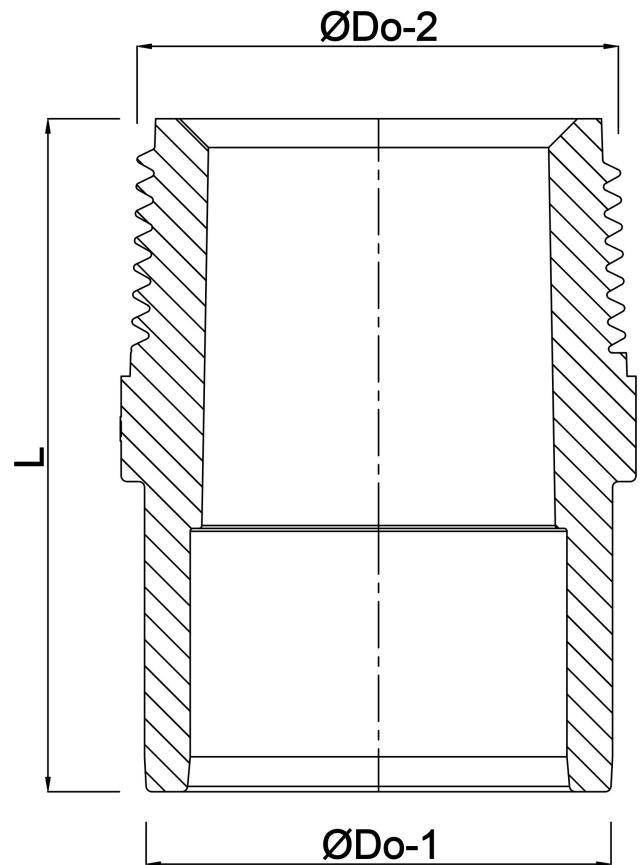

# SPECYFIKACJE TECHNICZNE

Kolor szary

Materiał PVC-U

Połączenie tuleja x GZ

Ciśnienie 16 bar

Rozmiar 25 mm x 1"

Długość 49 mm

Klucz do nakrętek 36

# WYMIARY

F-2 21 mm

K-1 36 mm

L 49 mm

P-1 19 mm

ØDo-1 25 mm

ØDo-2 1 "

**Wygenerowano w dniu: 24.05.2026**