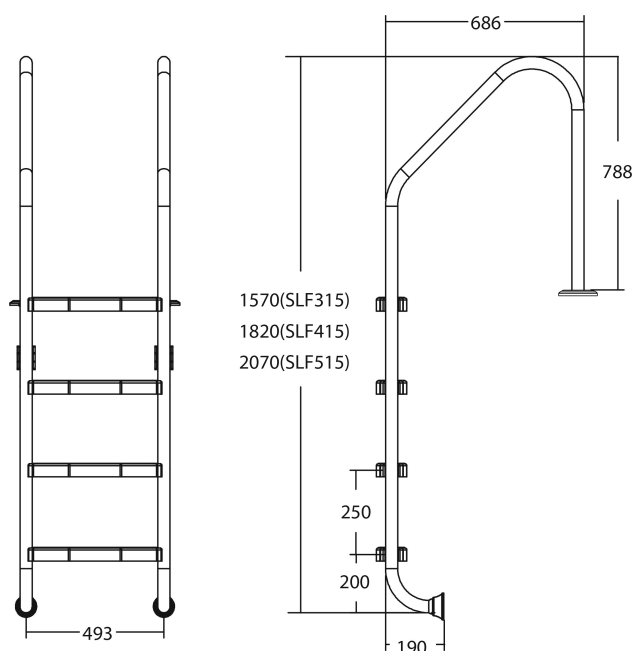

Flotide Drabinka basenowa stal nierdzewna 304 typ z modelelem 3 kroków (7026926)

FLOTIDE

SPECYFIKACJE TECHNICZNE

| | |
|--------------|---------------------|
| Typ | z modelem |
| Materiał | stal nierdzewna 304 |
| Ilość stopni | 3 |

INFORMACJE O PRODUKCIE

Drabinka basenowa Flotide (model szeroki) jest przymocowana 496 mm za krawędzią basenu. Wszystkie drabinki posiadają nakładki antypoślizgowe.

Wygenerowano w dniu: 26.05.2026

Bevo Poland Sp. z o.o.
ul. Logistyczna 5
Dąbrówka
62-070 Dopiewo
Polska
+48 61 641 41 02
info@bevo.pl
<http://www.bevo.com>