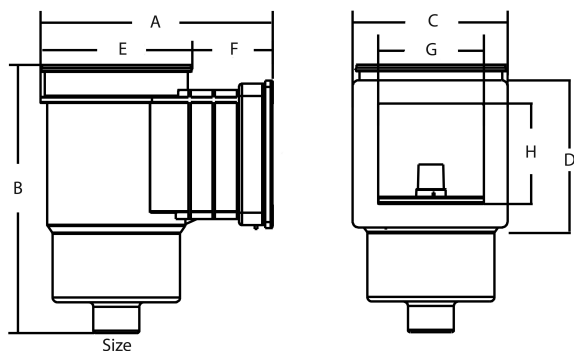

Hayward Skimmer ABS 2" GW szary prostokątny typ Premium Small (7021249)

 **HAYWARD**

SPECYFIKACJE TECHNICZNE

Typ	Premium Small
Materiał	ABS/stal nierdzewna
Model	prostokątny
Połączenie	GW
Kolor	szary
Przeznaczone do	baseny z wykładziną
Rozmiar	2"

WYMIARY

A	369 mm
B	436 mm
C	230 mm
D	160 mm
E	230 mm
F	139 mm
G	190 mm
H	127 mm

Wygenerowano w dniu: 25.05.2026

Bevo Poland Sp. z o.o.
ul. Logistyczna 5
Dąbrówka
62-070 Dopiewo
Polska
+48 61 641 41 02
info@bevo.pl
<http://www.bevo.com>