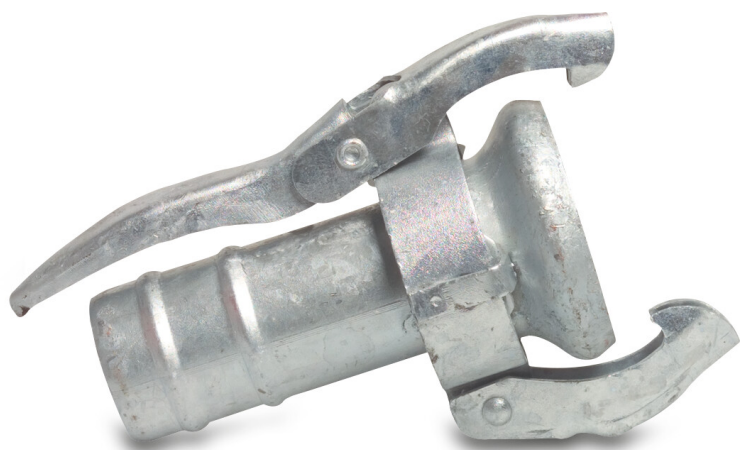

Szybkozłącze stal ocynkowana 89 mm x 75 mm żeńskie Perrot x połączenie węża typ Perrot (0200374)

SPECYFIKACJE TECHNICZNE

Typ	Perrot
Materiał	stal
Zabezpieczenie powierzchni	ocynkowana
Połączenie	żeńskie Perrot x podłączenie węża
Grubość ścianki	2,0 mm
Rozmiar	89 mm x 75 mm
Długość	210 mm
∅ Zewnętrzna	138,5 mm