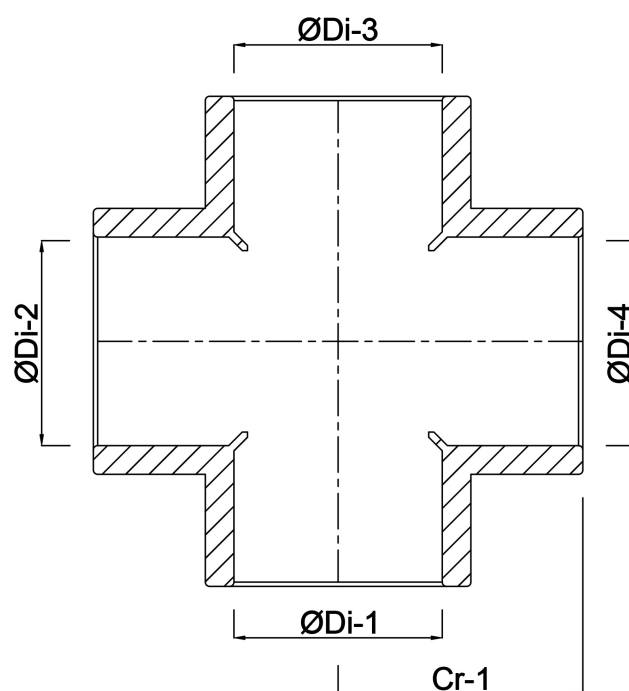

Profec Czwórnik PVC-U 50 mm KW 16bar szary (0110379)

SPECYFIKACJE TECHNICZNE

Kolor szary

Materiał PVC-U

Połączenie KW

Rozmiar 50 mm

Ciśnienie 16 bar

WYMIARY

Cr-1 59.5 mm

ØDi-1 50 mm

ØDi-2 50 mm

ØDi-3 50 mm

ØDi-4 50 mm

ØDo-1 62 mm

ØDo-2 62 mm

ØDo-3 62 mm

ØDo-4 62 mm

Wygenerowano w dniu: 22.05.2026

Bevo Poland Sp. z o.o.
ul. Logistyczna 5
Dąbrówka
62-070 Dopiewo
Polska
+48 61 641 41 02
info@bevo.pl
<http://www.bevo.com>