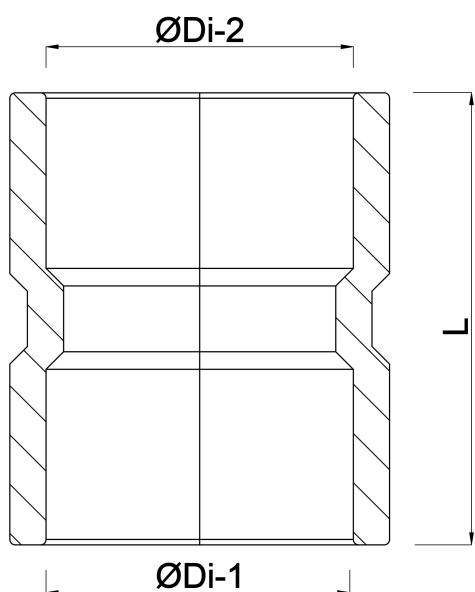

Mufa naprawcza PVC-U 32 mm KW szary KOMO (0350335)

SPECYFIKACJE TECHNICZNE

Kolor szary

Materiał PVC-U

Zgodne z KOMO

Połączenie KW

Rozmiar 32 mm

WYMIARY

L 47 mm

ØDi-1 32 mm

ØDi-2 32 mm

Wygenerowano w dniu: 02.10.2025

Bevo Poland Sp. z o.o.
ul. Logistyczna 5
Dąbrówka
62-070 Dopiewo
Polska
+48 61 641 41 02
info@bevo.pl
<http://www.bevo.com>