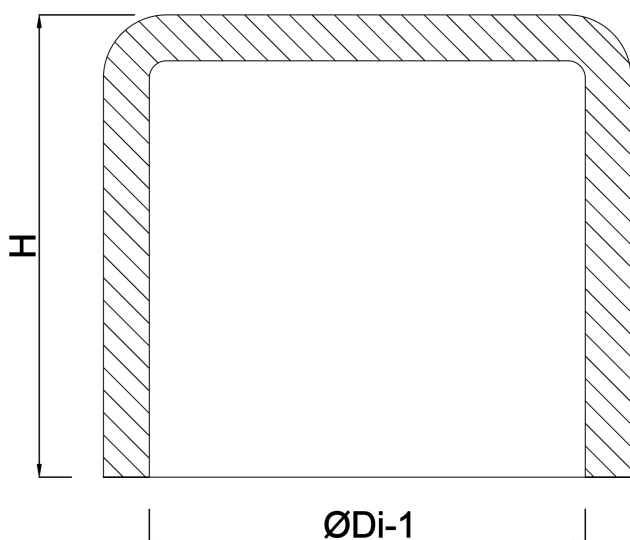

Zaślepka PVC-U 400 mm KW szary KOMO (7016253)

SPECYFIKACJE TECHNICZNE

Kolor szary

Materiał PVC-U

Połączenie KW

Rozmiar 400 mm

WYMIARY

H 80 mm

ØDi-1 400 mm

Wygenerowano w dniu: 23.05.2026

Bevo Poland Sp. z o.o.
ul. Logistyczna 5
Dąbrówka
62-070 Dopiewo
Polska
+48 61 641 41 02
info@bevo.pl
<http://www.bevo.com>