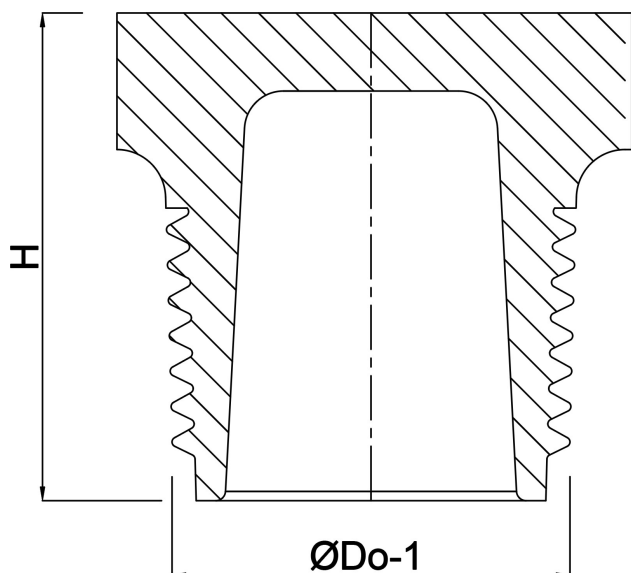

**Profec Nr. 290 Korek stal
nierdzewna 316 2" GZ 16bar
(0080178)**

SPECYFIKACJE TECHNICZNE

Materiał stal nierdzewna 316

Połączenie GZ

Mocowanie nr Nr. 290

Ciśnienie 16 bar

Maks. temperatura 100 °C

Rozmiar 2"

WYMIARY

H 32 mm

ØDi-1 51.65 mm

ØDo-1 2"

Wygenerowano w dniu: 22.05.2026

Bevo Poland Sp. z o.o.
ul. Logistyczna 5
Dąbrówka
62-070 Dopiewo
Polska
+48 61 641 41 02
info@bevo.pl
<http://www.bevo.com>