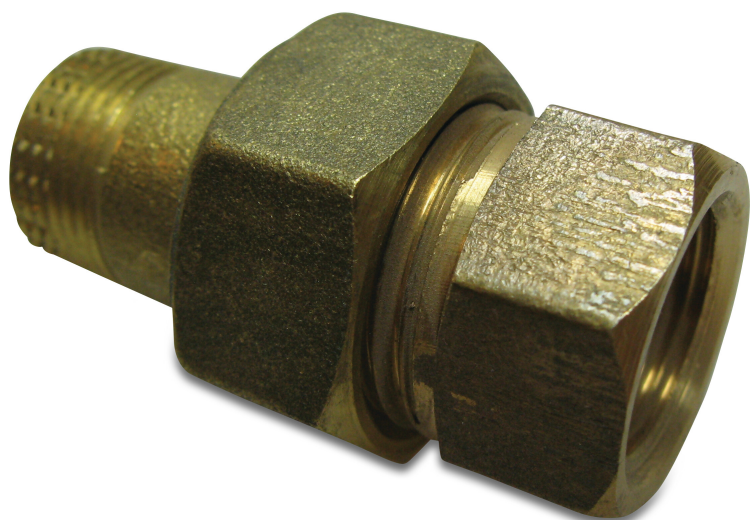

**Nr. 341 Śrubunek brąz 1 1/4"  
GW x GZ 25bar typ stożkowy  
(0720559)**

# SPECYFIKACJE TECHNICZNE

Typ stożkowy

Materiał brąz

Połączenie GW x GZ

Mocowanie nr Nr. 341

Rozmiar 1 1/4"

Długość 76 mm

Ciśnienie 25 bar